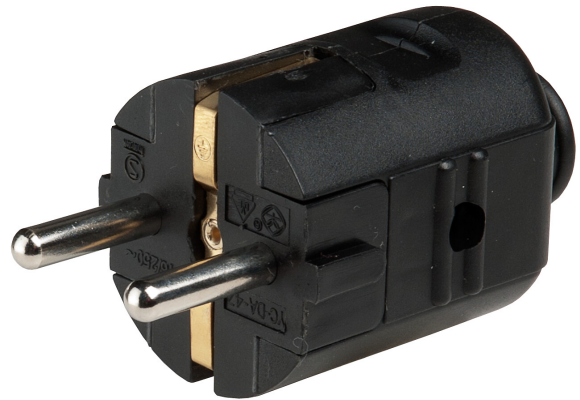

IP20

Avattavat jatkopistorasiat sisäkäyttöön. Johto kiinnitetään suoraan pistotulpan perään. 16 A, 3 x 1,5 mm² johdolle. Värit musta ja valkoinen.

SNRO	KOODI	KG	TUOTESARJA
2441544	S4PIAB	0.018	

EC001320

Asennus

Napojen lukumäärä	2
Kotelointiluokka (IP)	IP20

Rakenne

Materiaali	Muovi
------------	-------

Himmennys ja ohjaus

Valotekniset tiedot

Elinikä ja suorituskyky

Mitat

Sähkötekniset tiedot