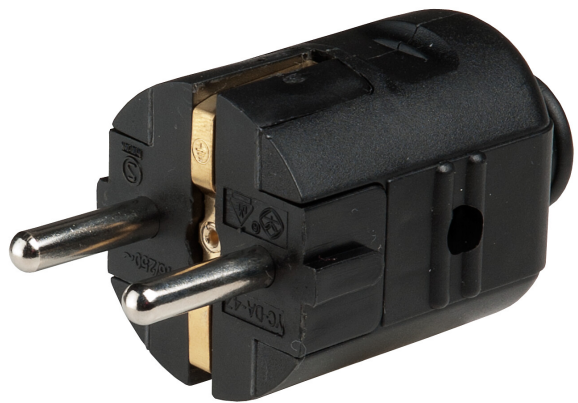

IP20

Skarvuttag för inomhusbruk, kan öppnas och kopplas på nytt. Sladden fästs direkt i ändan av stickproppen. 16 A, för 3 x 1,5 mm² sladd. Färger svart och vit.

E-NUMMER	KOD	KG	PRODUKTLINJE
2403562	2441544	0.018	

EC001320

Montering

Antal poler	2
Kapslingsklass (IP)	IP20

Konstruktion

Material	Plast
----------	-------

Dimning och styrning

Fotometriska data

Livslängd och kapacitet