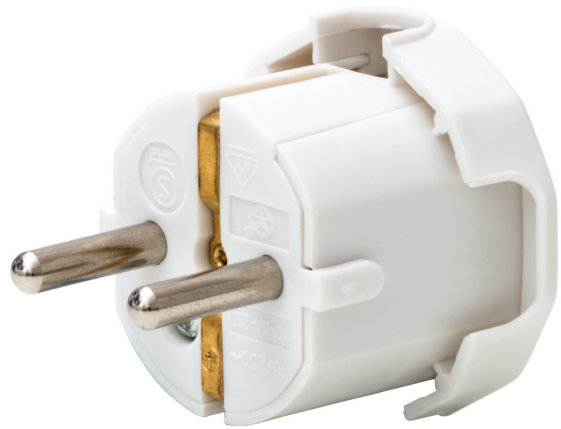

## IP20

PISTOTULPPA AVATTAVA, JOHTO SIVUSTA, IP20

IP20			
SNRO	KOODI	KG	TUOTESARJA
2441581	S4PIAE	0.03	

IP20

EC001320