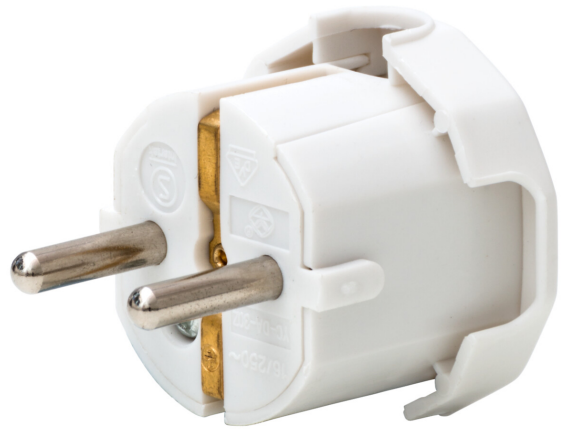

IP20

E-NUMMER	KOD	KG	PRODUKTLINJE
2404474	2441581	0.03	

EC001320

#### Montering

Antal poler	2
Kapslingsklass (IP)	IP20