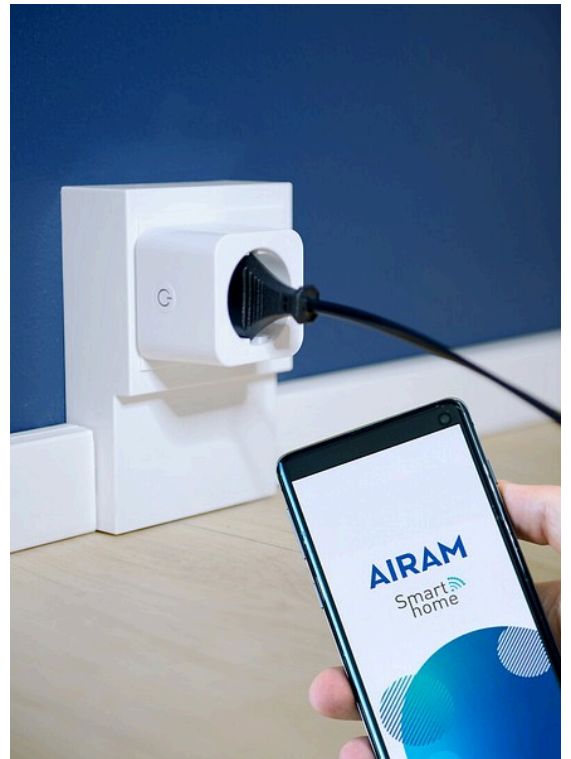

IP20

Smart Pistoke IP20

SMART PISTOKE IP20

Tuotesarjan kuvaus

Lisää Smart pistorasia Airam SmartHome -sovellukseesi ja ohjaa sen avulla sähkölaitteita langattomasti! Voit kytkeä minkä tahansa sähkölaitteen pistorasiaan ja asettaa laitteen päälle tai pois päältä Airam SmartHome -sovelluksella. Pistorasiassa on sähkövirran kulutusmittari. Pistorasia soveltuu sisäkäyttöön. Airam SmartHome -tuoteperhe kattaa valikoiman kodin turvallisuuteen ja valaistukseen liittyviä tuotteita. Lataa sovellus kännykkääsi ja liitä siihen Airam SmartHome -tuotteita.

Tuotteen tekniset tiedot

Kytke sähkölaite Smart pistorasiaan ja ohjaa tuotetta langattomasti Airam SmartHome -sovelluksella. Pistoke soveltuu sisäkäyttöön, IP20. Langaton päälle/pois-hallinta. Ajustointoiminto. Sähkövirran kulutusmittari. Laitteessa päälle/pois-painike, jota voi hallita myös ilman puhelinta. 16 A, 3600 W. 220 - 240 V.

Myyntierä

Paketti 8 kpl
Laatikko 64 kpl

Nro 2442703

6 435200 280664

AIRAM