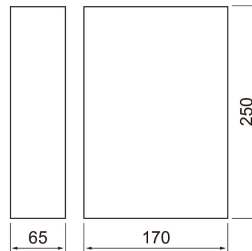

Pro

170X250 TSKS ACC ZCS GR

Suojalevyllinen sulakekotelo tulppa- sekä kahvasulakkeille. Kirkas akryylisuojalevy, sähkösinkitty sekä jauhemaalattu harmaa teräsrunko. Tulppasulakkeet 2-25A/20 kpl, 35-65A/10kpl. Kahvasulakkeet 00/8kpl.

170X250 TSKS ACC ZCS GR

SNRO	KOODI	KG	TUOTESARJA
3000405	A3SUAA		Pro

STUL-TAKUU

170X250 TSKS ACC ZCS GR
EC000100

Asennus

Sulaketyyppi	ruuvattava sulake
Kotelointiluokka (IP)	IP20

Rakenne

Kotelon/suojuksen materiaali	ruostumaton teräs
Läpinäkyvä kansi/suoja	Kyllä
Laajennusmahdollisuus	Ei

Himmennys ja ohjaus

Valotekniset tiedot

Elinikä ja suorituskyky

Mitat

Korkeus (mm)	250
Leveys (mm)	170
Syvyys (mm)	65

Sähkötekniset tiedot