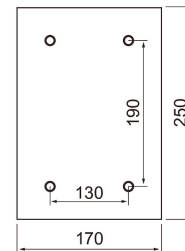

Pro

170X250 TSKS ACC ZCS GR

Suojalevyllinen sulakekotelo tulppa- sekä kahvasulakkeille. Kirkas akryylisuojalevy, sähkösinkitty sekä jauhemaalattu harmaa teräsrunko. Tulppasulakkeet 2-25A/20 kpl, 35-65A/10kpl. Kahvasulakkeet 00/8kpl.

170X250 TSKS ACC ZCS GR

SNRO	KOODI	KG	TUOTESARJA
3000405	A3SUAA		Pro

STUL-TAKUU

170X250 TSKS ACC ZCS GR
EC000100

Asennus

Sulaketyyppi	ruuvattava sulake
Kotelointiluokka (IP)	IP20

Rakenne

Kotelon/suojuksen materiaali	ruostumaton teräs
Läpinäkyvä kansi/suoja	Kyllä
Laajennusmahdollisuus	Ei

Himmennys ja ohjaus

Valotekniset tiedot

Elinikä ja suorituskyky

Mitat

Korkeus (mm)	250
Leveys (mm)	170
Syvyys (mm)	65

Sähkötekniset tiedot