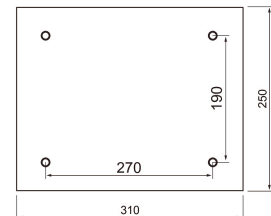

Pro

310X250 TSKS ACC ZCS GR

Suojalevyllinen sulakekotelo tulppa- sekä kahvasulakkeille. Kirkas akryylisuojalevy, sähkösinkitty sekä jauhemaalattu harmaa teräsrunko. Tulppasulakkeet 2-25A/20 kpl, 35-65A/10kpl. Kahvasulakkeet 00/8kpl, 00-1/6kpl.

310X250 TSKS ACC ZCS GR

SNRO	KOODI	KG	TUOTESARJA
3000406	A3SUAB		Pro

STUL-TAKUU

310X250 TSKS ACC ZCS GR
EC000100

Asennus

Sulaketyyppi	ruuvattava sulake
Kotelointiluokka (IP)	IP20

Rakenne

Kotelon/suojuksen materiaali	ruostumaton teräs
Läpinäkyvä kansi/suoja	Kyllä
Laajennusmahdollisuus	Ei

Himmennys ja ohjaus

Valotekniset tiedot

Elinikä ja suorituskyky

Mitat

Korkeus (mm)	250
Leveys (mm)	310
Syvyys (mm)	65

Sähkötekniset tiedot