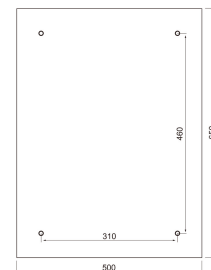

IP20

Pro

500X650 KS ZCS GR

Lukittavissa olevalla kannella varustettu kahvasulakekotelo. Sähkösinkitty sekä jauhemaalattu harmaa teräsrunko. Kahvasulakkeet 00-3/28kpl.

500X650 KS ZCS GR

SNRO	KOODI	KG	TUOTESARJA
3000407	A3SUAC		Pro

STUL-TAKUU

500X650 KS ZCS GR
EC000100

Asennus

Sulaketyyppi	kahvasulake (NH)
Kotelointiluokka (IP)	IP20

Rakenne

Kotelon/suojuksen materiaali	ruostumaton teräs
Läpinäkyvä kansi/suoja	Ei
Laajennusmahdollisuus	Ei

Himmennys ja ohjaus

Valotekniset tiedot

Elinikä ja suorituskyky

Mitat

Korkeus (mm)	650
Leveys (mm)	500
Syvyys (mm)	110

Sähkötekniset tiedot