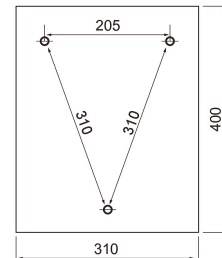

Pro

310X400 TS ZCS GR

Lukittavissa olevalla kannella varustettu kahvasulakekotelo. Sähkösinkitty sekä jauhemaalattu harmaa teräsrunko. Tulppasulakkeet 2-25A/5X15kpl, 35-65A/3X12kpl.

310X400 TS ZCS GR

SNRO	KOODI	KG	TUOTESARJA
3000408	A3SUAD		Pro

STUL-TAKUU