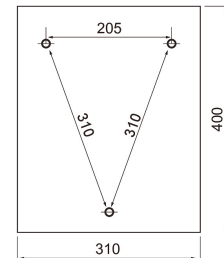

IP20

Pro

310X400 TSKS ZCS GR

Lukittavissa olevalla kannella varustettu kahvasulakekotelo. Sähkösinkitty sekä jauhemaalattu harmaa teräsrunko. Tulppasulakkeet 2-25A/15kpl, 35-65A/12kpl. Kahvasulakkeet 00-3/13kpl.

310X400 TSKS ZCS GR

SNRO	KOODI	KG	TUOTESARJA
3000409	A3SUAE		Pro

STUL-TAKUU