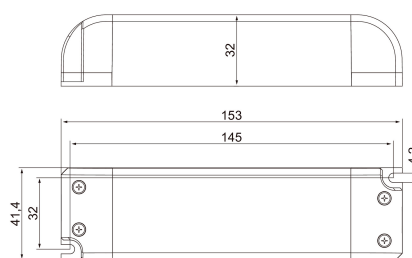

TASAJÄNNITELÄHDE 24V 30W IP20

SNRO	KOODI	KG	TUOTESARJA
4016031	A1LEAA	0.15	Liitäntälaitteet 24V

STUL-TAKUU

TASAJÄNNITELÄHDE 24V 30W IP20

EC002710

Asennus

Soveltuu ulkokäyttöön	Ei
Kotelointiluokka (IP)	IP20

Rakenne

Valotekniset tiedot

Elinikä ja suorituskyky

Mitat

Pituus (mm)	153
Leveys (mm)	41
Korkeus (mm)	32

Sähkötekniset tiedot

Soveltuu vakiovirralle	Ei
Soveltuu vakiojännitteelle	Kyllä
Lähtöjännite (min)	24
Lähtöjännite (max)	24
Lähtövirta (max)	1025
Soveltuu DC-jännitteelle (ensiöpuoli)	Ei
Lähtöteho (min)	1
Suojausluokka (IEC 61140)	II