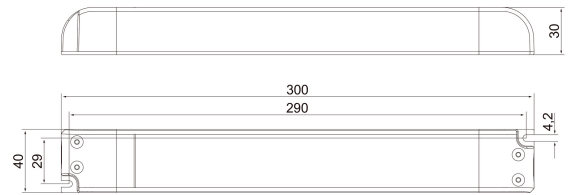

TASAJÄNNITELÄHDE 24V 120W IP20

SNRO	KOODI	KG	TUOTESARJA
4016035	A1LEAC	0.39	Liitäntälaitteet 24V

STUL-TAKUU

TASAJÄNNITELÄHDE 24V 120W IP20
EC002710

Asennus

Soveltuu ulkokäyttöön	Ei
Kotelointiluokka (IP)	IP20

Valotekniset tiedot

Elinikä ja suorituskyky

Mitat

Pituus (mm)	300
Leveys (mm)	40
Korkeus (mm)	30

Sähkötekniset tiedot

Soveltuu vakiovirralle	Ei
Soveltuu vakiojännitteelle	Kyllä
Lähtöjännite (min)	24
Lähtöjännite (max)	24
Lähtövirta (max)	5000
Soveltuu DC-jännitteelle (ensiöpuoli)	Ei
Lähtöteho (min)	1
Suojausluokka (IEC 61140)	II