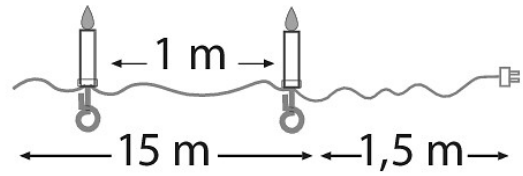

IP44

E-NUMMER	KOD	KG	PRODUKTLINJE
4106002	1.13		

EC002761

Montering

Kapslingsklass (IP)	IP44
---------------------	------

Konstruktion

Dimning och styrning

Fotometriska data

Livslangd och kapacitet

Mått

Teknisk data