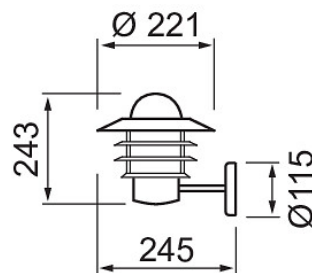

IP44 E27 GLC RST

SNRO	KOODI	KG	TUOTESARJA
4107082	A1UAAB	1.164	Käpylä

**STUL-TAKUU**

Asennus	
Seinäasennus	Kyllä
Soveltuu ripustettavaksi	Ei
Kattoasennus	Ei
Soveltuu uppoasennukseen	Ei
Soveltuu pinta-asennukseen	Kyllä
Soveltuu jonoasennukseen	Ei
Soveltuu kiinnikeasennukseen	Ei
Soveltuu päätytyöskentelyyn	Ei
Kotelointiluokka (IP)	IP44
Kotelointiluokka (IP), takasivu	IP44
Kotelointiluokka (IP), edestä	IP44
Iskunkestävyysluokka	IK02
Valaisimen pintalämpötila on rajoitettu, luokka D, standardi DIN EN 60598-2-24	Ei
Soveltuu turvalaistukseen	Ei
Kaapelointitapa	Päättävä
Napojen lukumäärä	3
Johtimen poikkipinta-ala (mm <sup>2</sup> )	2.5
Kytöntätapa	Ruuviliitos