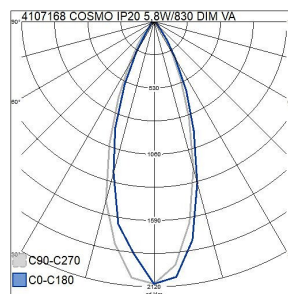

Cosmo Tilt

IP20 6W/830 DIM WH

Downlight armatur

Välj den triac-dimringsbara LED-inbyggnadsspotten Cosmo DIM när du behöver en smal och riktbar ljusstråle. Cosmo har en justerbar ljusvinkel på +/-28°. Armaturens aluminiumreflektor och bländskydd ger ett effektivt, rent vitt ljus. Den låga höjden på endast 26 mm gör den idealisk för trånga utrymmen. Använd Cosmo som allmän- eller accentbelysning i hemmets torra inomhusutrymmen.

Cosmo Tilt Downlight 6W 3000K 480lm Sprid.vinkel Mediumstrålande 20-40°; Dim bakkant (phase cut-off); Dim framkant (phase cut-on); IP20; SK II; L70B50 25000h; LED ej utbytbar; CRI>80; Avslutning; 2x0.75mm²; Kapsling al; Färg vit; Kupa Plast, strukturerad

IP20 6W/830 DIM WH			
E-NUMMER	KOD	KG	PRODUKTLINJE
7464976	4107168	0.108	Cosmo Tilt

Montering	
Lämplig för utanpåliggande montage	Nej
Lämplig för inbyggnad/infällnad	Ja
Lämplig för väggmontering	Nej
Lämplig för pendelupphängning	Nej
Lämplig för takmontering	Ja
Lämplig för trossmontering	Nej
Lämplig för pelar/golvmontering	Nej
Lämplig för skenmontage	Nej
Lämplig för klämmmontering	Nej
Lämplig för lågspänningssystem	Nej
Kapslingsklass (IP)	IP20
Typ av kabeldragning	Avslutning
Antal poler	2
Ledararea (mm ²)	0.75
Typ anslutning	Skruvklämma
Armatyr med begränsad ytemperatur "D" (EN 60598-2-24)	Nej
Anpassad för bildskärmsarbete (EN 12464-1)	Nej
Övertäckning med isolering	Nej

Livslängd och kapacitet	
Nominell livslängd L70/B50 vid 25 °C (h)	25000
Nominell omgivande temperatur (IEC62722-2-1) (min) (°C)	0
Nominell omgivande temperatur (IEC62722-2-1) (max) (°C)	25

Mått	
Längd (mm)	80
Bredd (mm)	80
Höjd/djup (mm)	26
Ytterdiameter (mm)	80
Bygglängd (mm)	68
Inbyggnadsbredd (mm)	68
Inbyggnadshöjd/djup (mm)	42
Inbyggnadsdiameter (min) (mm)	68
Inbyggnadsdiameter (max) (mm)	68