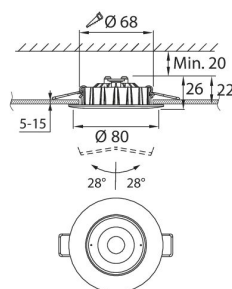

Cosmo Tilt

IP20 6W/830 DIM WH

Downlight armatur

Välj den triac-dimringsbara LED-inbyggnadsspotten Cosmo DIM när du behöver en smal och riktbar ljusstråle. Cosmo har en justerbar ljusvinkel på +/-28°. Armaturens aluminiumreflektor och bländskydd ger ett effektivt, rent vitt ljus. Den låga höjden på endast 26 mm gör den idealisk för trånga utrymmen. Använd Cosmo som allmän- eller accentbelysning i hemmets torra inomhusutrymmen.

Cosmo Tilt Downlight 6W 3000K 480lm Sprid.vinkel Mediumstrålande 20-40°; Dim bakkant (phase cut-off); Dim framkant (phase cut-on); IP20; SK II; L70B50 25000h; LED ej utbytbar; CRI>80; Avslutning; 2x0.75mm²; Kapsling al; Färg vit; Kupa Plast, strukturerad

IP20 6W/830 DIM WH			
E-NUMMER	KOD	KG	PRODUKTLINJE
7464976	4107168	0.108	Cosmo Tilt

Montering	
Lämplig för utanpåliggande montage	Nej
Lämplig för inbyggnad/infällnad	Ja
Lämplig för väggmontering	Nej
Lämplig för pendelupphängning	Nej
Lämplig för takmontering	Ja
Lämplig för trossmontering	Nej
Lämplig för pelar/golvmontering	Nej
Lämplig för skenmontage	Nej
Lämplig för klämmmontering	Nej
Lämplig för lågspänningssystem	Nej
Kapslingsklass (IP)	IP20
Typ av kabeldragning	Avslutning
Antal poler	2
Ledararea (mm ²)	0.75
Typ anslutning	Skruvklämma
Armatyr med begränsad ytemperatur "D" (EN 60598-2-24)	Nej
Anpassad för bildskärmsarbete (EN 12464-1)	Nej
Övertäckning med isolering	Nej

Livslängd och kapacitet	
Nominell livslängd L70/B50 vid 25 °C (h)	25000
Nominell omgivande temperatur (IEC62722-2-1) (min) (°C)	0
Nominell omgivande temperatur (IEC62722-2-1) (max) (°C)	25

Mått	
Längd (mm)	80
Bredd (mm)	80
Höjd/djup (mm)	26
Ytterdiameter (mm)	80
Bygglängd (mm)	68
Inbyggnadsbredd (mm)	68
Inbyggnadshöjd/djup (mm)	42
Inbyggnadsdiameter (min) (mm)	68
Inbyggnadsdiameter (max) (mm)	68