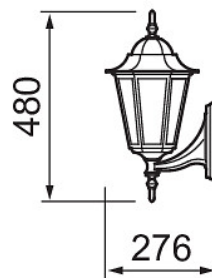

—O
3 x 2,5

IP44

Kartano Up IP44 E27 GLC WH Up

Väggarmatur

Med den populära armaturserien Kartano Up kan du planera en harmonisk, klassisk helhet på din tomt. Det traditionella formspråket och materialen håller för tidens tand. Välj en väggarmatur som passar husets stil och komplettera belysningen med seriens pollare och stolpararmaturer.

Kartano Up Exteriör väggarmatur Dim saknas; IP44; SK I; LED utbytbart; Avslutning; 3x2.5mm²; Kapsling al; Färg vit; Kupa Glas transparent

IP44 E27 GLC WH Up

E-NUMMER	KOD	KG	PRODUKTLINJE
7702296	4107169	1.582	Kartano Up

Mått	
Bredd (mm)	480
Höjd/djup (mm)	276
Längd (mm)	200

Teknisk data	
Spänningstyp	AC
Märkspänning från (V)	230
Märkspänning till (V)	230
Drivdon	Krävs ej
Skyddsklass (IEC 61140)	I
Lämplig för lampeffekt (min) (W)	1
Lämplig för lampeffekt (max) (W)	100