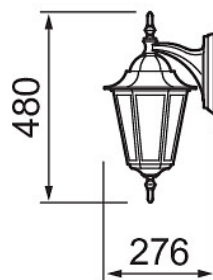

-O
3 x 2,5

IP44

Kartano Down IP44 E27 GLC WH Down

Seinävalaisin

Kartano Down -seinävalaisimet sopivat perinteiseen pientalomiljööseen. Vanhanajan lyhtyvalaisimien muoto tekee valaistukseen tunnelman, joka kestää aikaa. Valaisimissa on posliininen lampunpidin ja fasettihiljutut lasit. Down-mallissa valonlähde on suunnattu alaspäin. Suosittelemme Kartano-sarjamme muodostaa yhtenäisen valaistuskokonaisuuden. Valitse seinävalaisimista talosi tyyliin parhaiten sopivat mallit ja täydennä valaistusta sarjan pollareilla ja pyläsvalaisimilla.

Kartano Down Katto/seinävalaisin ulko Ei him; IP44; SL I; LED vaihdettava; Päättävä; 3x2.5mm²; Kotelo al; Väri val; Suojus Läpinäkyvä lasi

IP44 E27 GLC WH Down			
SNRO	KOODI	KG	TUOTESARJA
4107174	A1KAAD	1.49	Kartano Down

STUL-TAKUU