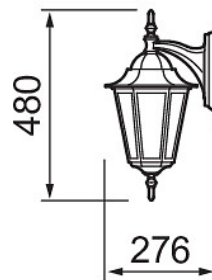

-O
3 x 2,5

IP44

Kartano Down IP44 E27 GLC WH Down

Väggarmatur

Kartano Down väggarmaturer passar i en traditionell småhusmiljö. Formen på de gammaldags lyktarmaturerna skapar en tidlös känsla. Armaturerna har en lamphållare av porslin och fasett slipade glas. I Down-modellerna är ljuskällan riktad nedåt. Vår populära Kartano-serie bildar en enhetlig belysningslösning. Välj en väggarmatur som passar husets stil och komplettera belysningen med seriens pollare och stolpararmaturer.

Kartano Down Exteriör väggarmatur Dim saknas;
IP44; SK I; LED utbytbar; Avslutning; 3x2.5mm²;
Kapsling al; Färg vit; Kupa Glas transparent

IP44 E27 GLC WH Down

E-NUMMER	KOD	KG	PRODUKTLINJE
7702298	4107174	1.49	Kartano Down