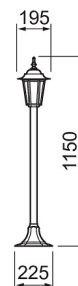

—O
3 x 2,5

IP44

Kartano Bollard

IP44 E27 GLC WH H1150

Stolparmatur

Kartano Bollard-seriens formgivning påminner om gamla lyktarmaturer. Det klassiska formspråket och materialen håller för tidens tand. De högklassiga materialen – lamphållaren av porslin och de fasett slipade glasen – förstärker känslan ytterligare. Med de populära Kartano-armaturerna kan du bygga en harmonisk helhet. Välj de pollare och stolparmaturer som passar din tomt bäst och komplettera belysningen med väggarmaturer från Kartano-serien.

Kartano Bollard Gårdsarmatur Dim saknas; IP44; SK I; LED utbytbar; Avslutning; 3x2.5mm²; Kapsling al; Färg vit; Kupa Glas transparent

IP44 E27 GLC WH H1150

E-NUMMER	KOD	KG	PRODUKTLINJE
7747768	4107197	2 kg	Kartano Bollard

IP44 E27 GLC WH H1150
EC000062

Montering	
Monteringsmetod	Övrigt
Kapslingsklass (IP)	IP44
Armatyr med begränsad ytttemperatur "D" (EN 60598-2-24)	Nej
Typ av kabeldragning	Avslutning
Antal poler	3
Ledararea (mm ²)	2.5
Typ anslutning	Skruvklämma

Fotometriska data

Livslängd och kapacitet	
Nominell omgivande temperatur (IEC62722-2-1) (min) (°C)	-20
Nominell omgivande temperatur (IEC62722-2-1) (max) (°C)	35

Mått	
Bredd (mm)	225
Höjd/djup (mm)	1150
Längd (mm)	225