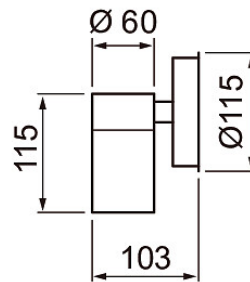

## IP44 GU10 GLC RST

Alppila Exteriör väggarmatur Dim saknas; IP44; IK03; SK I; LED utbyttbar; Avslutning; 3x2.5mm<sup>2</sup>; Kapsling rst; Färg rst; Kupa Glas transparent

### IP44 GU10 GLC RST

E-NUMMER	KOD	KG	PRODUKTLINJE
7761534	4107269	0.594	Alppila

Montering	
Lämplig för väggmontering	Ja
Lämplig för pendelupphängning	Nej
Lämplig för takmontering	Nej
Lämplig för inbyggnad/infällnad	Nej
Lämplig för utanpåliggande montage	Ja
Lämplig för rampmontage	Nej
Lämplig för klämmontering	Nej
Anpassad för bildskärmsarbete (EN 12464-1)	Nej
Kapslingsklass (IP)	IP44
Skyddsklass (IP) baksida	IP44
Skyddsklass (IP) framsida	IP44
Slagtålighet (IK)	IK03
Armatyr med begränsad ytttemperatur "D" (EN 60598-2-24)	Nej
Lämplig för nödbelysning	Nej
Typ av kabeldragning	Avslutning
Antal poler	3
Ledararea (mm <sup>2</sup> )	2.5
Typ anslutning	Skruvklämma
Konstruktion	
Med monteringsdetaljer	Ja
Ljuskälla	LED utbytbar
Med ljuskälla	Nej
Lämplig för antal ljuskällor	1
Lamphållare/sockel	GU10
Material hus/kapsling/stomme	Rostfritt stål
Ytskydd hus/kapsling/stomme	Obehandlad
Material kupa/kåpa	Glas transparent
Rasterutförande	Ingen
Drivdon ingår	Nej
Utbytbar drivdon	Nej
Energieffektivitetsklass ljuskälla (EU 2019/2015)	Krävs ej
Integrerad nödströmförsörjning	Nej
Med brytare	Nej
Med lufthål	Nej
Glödrådtest (IEC 60695-2-11)	650 °C - 30 s