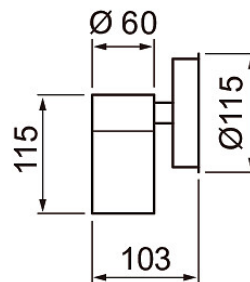

## IP44 GU10 GLC RST

Alppila Exteriör väggarmatur Dim saknas; IP44; IK03; SK I; LED utbyttbar; Avslutning; 3x2.5mm<sup>2</sup>; Kapsling rst; Färg rst; Kupa Glas transparent

### IP44 GU10 GLC RST

E-NUMMER	KOD	KG	PRODUKTLINJE
7761534	4107269	0.594	Alppila

Montering	
Lämplig för väggmontering	Ja
Lämplig för pendelupphängning	Nej
Lämplig för takmontering	Nej
Lämplig för inbyggnad/infällnad	Nej
Lämplig för utanpåliggande montage	Ja
Lämplig för rampmontage	Nej
Lämplig för klämmontering	Nej
Anpassad för bildskärmsarbete (EN 12464-1)	Nej
Kapslingsklass (IP)	IP44
Skyddsklass (IP) baksida	IP44
Skyddsklass (IP) framsida	IP44
Slagtålighet (IK)	IK03
Armatyr med begränsad ytttemperatur "D" (EN 60598-2-24)	Nej
Lämplig för nödbelysning	Nej
Typ av kabeldragning	Avslutning
Antal poler	3
Ledararea (mm <sup>2</sup> )	2.5
Typ anslutning	Skruvklämma
Konstruktion	
Med monteringsdetaljer	Ja
Ljuskälla	LED utbytbar
Med ljuskälla	Nej
Lämplig för antal ljuskällor	1
Lamphållare/sockel	GU10
Material hus/kapsling/stomme	Rostfritt stål
Ytskydd hus/kapsling/stomme	Obehandlad
Material kupa/kåpa	Glas transparent
Rasterutförande	Ingen
Drivdon ingår	Nej
Utbytbar drivdon	Nej
Energieffektivitetsklass ljuskälla (EU 2019/2015)	Krävs ej
Integrerad nödströmförsörjning	Nej
Med brytare	Nej
Med lufthål	Nej
Glödrådtest (IEC 60695-2-11)	650 °C - 30 s