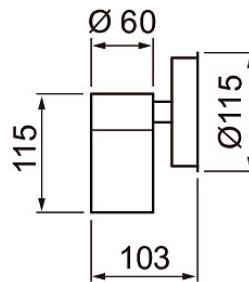

Alppila

IP44 GU10 GLC RST

Alppila Exteriör väggarmatur Dim saknas; IP44; IK03; SK I; LED utbytbart; Avslutning; 3x2.5mm²; Kapsling rst; Färg rst; Kupa Glas transparent

IP44 GU10 GLC RST

E-NUMMER	KOD	KG	PRODUKTLINJE
7761534	4107269	0.594	Alppila

Montering	
Lämplig för väggmontering	Ja
Lämplig för pendelupphängning	Nej
Lämplig för takmontering	Nej
Lämplig för inbyggnad/infällnad	Nej
Lämplig för utanpåliggande montage	Ja
Lämplig för rampmontage	Nej
Lämplig för klämmontering	Nej
Anpassad för bildskärmsarbete (EN 12464-1)	Nej
Kapslingsklass (IP)	IP44
Skyddsklass (IP) baksida	IP44
Skyddsklass (IP) framsida	IP44
Slagtåligghet (IK)	IK03
Armatyr med begränsad ytttemperatur "D" (EN 60598-2-24)	Nej
Lämplig för nödbelysning	Nej
Typ av kabeldragning	Avslutning
Antal poler	3
Ledararea (mm ²)	2.5
Typ anslutning	Skruvklämma
Konstruktion	
Med monteringsdetaljer	Ja
Ljuskälla	LED utbytbar
Med ljuskälla	Nej
Lämplig för antal ljuskällor	1
Lamphållare/sockel	GU10
Material hus/kapsling/stomme	Rostfritt stål
Ytskydd hus/kapsling/stomme	Obehandlad
Färg hus/kapsling/stomme	Rostfritt stål
Material kupa/kåpa	Glas transparent
Rasterutförande	Ingen
Drivdon ingår	Nej
Utbytbar drivdon	Nej
Energieffektivitetsklass ljuskälla (EU 2019/2015)	Krävs ej
Integrerad nödströmförsörjning	Nej
Med brytare	Nej
Med lufthål	Nej
Glödtrådtest (IEC 60695-2-11)	650 °C - 30 s