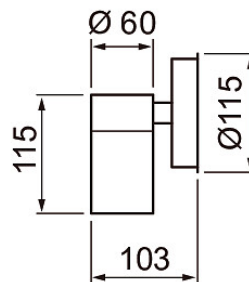

Alppila

IP44 GU10 GLC RST

Alppila Exteriör väggarmatur Dim saknas; IP44; IK03; SK I; LED utbytbart; Avslutning; 3x2.5mm²; Kapsling rst; Färg rst; Kupa Glas transparent

IP44 GU10 GLC RST

E-NUMMER	KOD	KG	PRODUKTLINJE
7761534	4107269	0.594	Alppila

Montering	
Lämplig för väggmontering	Ja
Lämplig för pendelupphängning	Nej
Lämplig för takmontering	Nej
Lämplig för inbyggnad/infällnad	Nej
Lämplig för utanpåliggande montage	Ja
Lämplig för rampmontage	Nej
Lämplig för klämmontering	Nej
Anpassad för bildskärmsarbete (EN 12464-1)	Nej
Kapslingsklass (IP)	IP44
Skyddsklass (IP) baksida	IP44
Skyddsklass (IP) framsida	IP44
Slagtåligghet (IK)	IK03
Armatyr med begränsad ytttemperatur "D" (EN 60598-2-24)	Nej
Lämplig för nödbelysning	Nej
Typ av kabeldragning	Avslutning
Antal poler	3
Ledararea (mm ²)	2.5
Typ anslutning	Skruvklämma
Konstruktion	
Med monteringsdetaljer	Ja
Ljuskälla	LED utbytbar
Med ljuskälla	Nej
Lämplig för antal ljuskällor	1
Lamphållare/sockel	GU10
Material hus/kapsling/stomme	Rostfritt stål
Ytskydd hus/kapsling/stomme	Obehandlad
Färg hus/kapsling/stomme	Rostfritt stål
Material kupa/kåpa	Glas transparent
Rasterutförande	Ingen
Drivdon ingår	Nej
Utbytbar drivdon	Nej
Energieffektivitetsklass ljuskälla (EU 2019/2015)	Krävs ej
Integrerad nödströmförsörjning	Nej
Med brytare	Nej
Med lufthål	Nej
Glödtrådtest (IEC 60695-2-11)	650 °C - 30 s