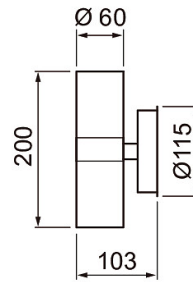

IP44 2XGU10 GLC RST

SNRO	KOODI	KG	TUOTESARJA
4107271	A1ALAB	0.88	Alppila Double

STUL-TAKUU