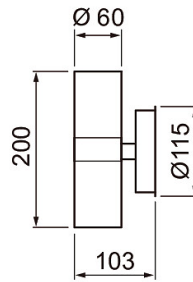

IP44 2XGU10 GLC RST

SNRO	KOODI	KG	TUOTESARJA
4107271	A1ALAB	0.88	Alppila Double

STUL-TAKUU