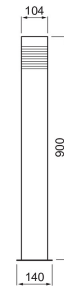

-O
3 x 2,5

IP44

Kallio

IP44 E27 GLC GR H900

Pollarivalaisin

Kallio-pollarivalaisin sopii valaisemaan pihan kulkureittejä ja istuksia. Ryhdikkään Kallio-valaisimen roiskeveesisuojattu runko on ruostumatonta terästä. Valitse kahdesta rungon väri- ja pinnoitevaihtoehdosta: harmaa kivipinnoite tai pulverimaalattu mattapintainen antrasiitin harmaa. Karkaistu lasikupu hajottaa valonsäteet kauniisti. Asenna yhdessä betonijalustan ja maatumisovitteen (4107058) avulla, tai valitse maatumki (4107104), jonka voit upottaa suoraan maahan.

Kallio Pihapiirivalaisin IP44; SL I; LED vaihdettava; Päättävä;
3x2.5mm²; Kotelo rst; Väri har; Suojus Läpinäkyvä lasi

IP44 E27 GLC GR H900			
SNRO	KOODI	KG	TUOTESARJA
4107274	A1KLAB	4.654	Kallio

STUL-TAKUU

Asennus	
Valaisintyyppi	Pollarivalaisin
Kotelointiluokka (IP)	IP44
Kaapelointitapa	Päättävä
Napojen lukumäärä	3
Johtimen poikkipinta-ala (mm ²)	2.5
Kytöntätapa	Ruuviliitos

Rakenne	
Jalusta	Ei
Valonlähteen tyyppi	LED, vaihdettava
Sisältää valonlähteen	Ei
Lamppujen/moduulien lukumäärä	1
Lampunpidin	E27
Kotelon/suojuksen materiaali	Ruostumaton teräs
Kotelon laatuluokka	Ruostumaton teräs 304 (V2A)
Pinnan suojaus	Pinnoitettu jauhemaalauksella
Rungon väri	Harmaa
Suojuksen materiaali	Läpinäkyvä lasi
Sisältää ohjauslaitteen	Ei
Valonlähteen energiatehokkuusluokka (EU-säännös 2019/2015)	Ei vaadita

Elinikä ja suorituskyky

Mitat	
Leveys (mm)	140
Korkeus/syvyys (mm)	900
Pituus (mm)	104

Sähkötekniset tiedot	
Jännitetyyppi	AC
Nimellijännitealue (min) (V)	220
Nimellijännitealue (max) (V)	240
Liitäntälaitteen tyyppi	Ei vaadita
Suojausluokka (IEC 61140)	I
Soveltuu lampputeholle (min) (W)	1
Soveltuu lampputeholle (max) (W)	7.5