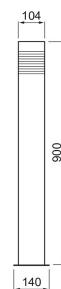

-O
3 x 2,5

IP44

Kallio

IP44 E27 GLC GR H900

Pollare

Pollarearmaturen Kallio är perfekt när du vill lysa upp trädgårdsgångar och planteringar. Denna representativa pollare är lackerad med speciellack i grå stenimitation. Glaset i armaturen ger ljuset vacker spridning och ett modernt uttryck dagtid. Levereras utan ljuskälla. E27 max 60 W, diam max 45 mm -tubular. Montera pollaren på betongplint med markfäste (4107058) alternativt på ett nedsänkbart markfäste (4107104).

Kallio Gårdsarmatur IP44; SK I; LED utbytbar; Avslutning; 3x2.5mm²; Kapsling rst; Färg grå; Kupa Glas transparent

IP44 E27 GLC GR H900

E-NUMMER	KOD	KG	PRODUKTLINJE
7747564	4107274	4.654	Kallio

IP44 E27 GLC GR H900

EC000301

Montering	
Typ av belysning	Pollararmatur
Kapslingsklass (IP)	IP44
Typ av kabeldragning	Avslutning
Antal poler	3
Ledarearea (mm ²)	2.5
Typ anslutning	Skruvklämma

Konstruktion	
With base plate	Nej
Ljuskälla	LED utbyttbar
Med ljuskälla	Nej
Lämplig för antal ljuskällor	1
Lamphållare/socket	E27
Material hus/kapsling/stomme	Rostfritt stål
Materialkvalitet hus/kapsling/stomme	Rostfritt stål 304 (V2A)
Ytskydd	Pulverlackerad
Färg hus/kapsling/stomme	Grå
Material kupa/kåpa	Glas transparent
Drivdon ingår	Nej
Energieffektivitetsklass ljuskälla (EU 2019/2015)	Krävs ej

Fotometriska data	
Ljusfördelare/spridare	Övrigt
Ljusfördelning	Symmetrisk
Ljusuttag	Direkt
Färg på ljus justerbar	Nej
Justering ljusflöde	Nej
Justerbar ljusfördelning	Nej

Livslängd och kapacitet

Mått	
Bredd (mm)	140
Höjd/djup (mm)	900
Längd (mm)	104