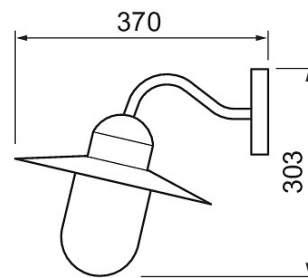

-O
3 x 2,5

IP44

Arvika

Arvika IP44 E27 valkoinen

Seinävalaisin

Perinteinen Arvika-seinävalaisimen teräsrunгон sulava muoto ja suuri kuplalasikupu henkivät nostalgiaa ja muistuttavat vanhojen pihapiirien tunnelmasta. Arvika sopii rakennusten julkisivuvalaisuun ja piha-alueiden sisäänkäyntien ja käytävien aluevalaisuun. Malli sopii yhdistettäväksi Kartano-sarjan pylväs- ja seinävalaisimiin. Arvika-valaisimen sisältä lamppu näkyy hyvin joten lamppuvalinnalla voit oleellisesti vaikuttaa valaistuksen tunnelmaan ja valotehoon.

Arvika Seinävalaisin ulko Ei him; IP44; SL I; LED vaihdettava; Päättävä; 3x2.5mm²; Kotelo teräs; Väri val; Suojus Läpinäkyvä lasi

Arvika IP44 E27 valkoinen

SNRO	KOODI	KG	TUOTESARJA
4107297	A1ARAA	1.372	Arvika

STUL-TAKUU

Asennus	
Seinäasennus	Kyllä
Soveltuu ripustettavaksi	Ei
Kattoasennus	Ei
Soveltuu uppoasennukseen	Ei
Soveltuu pinta-asennukseen	Kyllä
Soveltuu jonoasennukseen	Ei
Soveltuu kiinnikeasennukseen	Ei
Soveltuu päätetyöskentelyyn	Ei
Kotelointiluokka (IP)	IP44
Kotelointiluokka (IP), takasivu	IP44
Kotelointiluokka (IP), edestä	IP44
Valaisimen pintalämpötila on rajoitettu, luokka D, standardi DIN EN 60598-2-24	Ei
Soveltuu turvalaistukseen	Ei
Kaapelointitapa	Päättävä
Napojen lukumäärä	3
Johtimen poikkipinta-ala (mm ²)	2.5

Mitat	
Leveys (mm)	370
Korkeus/syvyys (mm)	303
Pituus (mm)	370

Sähkötekniset tiedot	
Nimellisjännitealue (min) (V)	230
Nimellisjännitealue (max) (V)	230
Liitäntälaitteen tyyppi	Ei vaadita
Suojausluokka (IEC 61140)	I