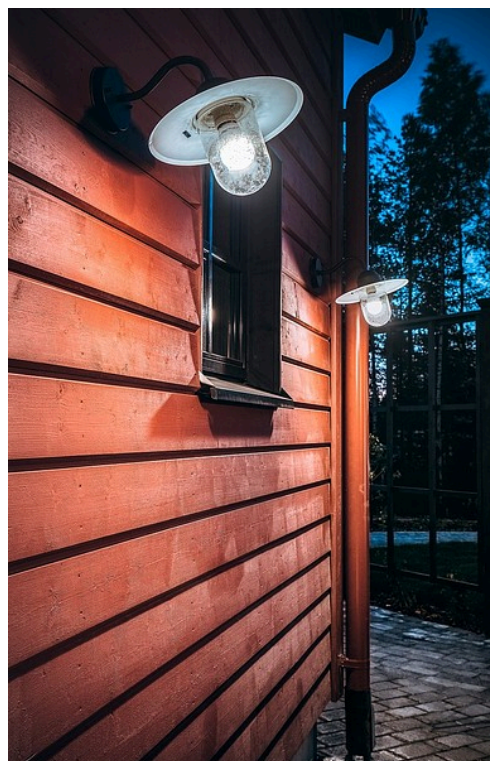

Arvika

Arvika IP44 E27 musta

Seinävalaisin

Tuotesarjan kuvaus

Perinteinen Arvika-seinävalaisimen teräsrungon sulava muoto ja suuri kuplalasikupu henkivät nostalgiaa ja muistuttavat vanhojen pihapiirien tunnelmasta. Arvika sopii rakennusten julkisivuvalaisuun ja piha-alueiden sisäänkäyntien ja käytävien aluevalaisuun. Malli sopii yhdistettäväksi Kartano-sarjan pylväs- ja seinävalaisimiin. Arvika-valaisimen sisältä lamppu näkyy hyvin joten lamppuvalinnalla voit oleellisesti vaikuttaa valaistuksen tunnelmaan ja valotehoon.

Tuotteen tekniset tiedot

Arvika-seinävalaisin sopii julkisivujen ja piha-alueiden valaisuun. Musta teräsrunko ja suuri kirkas lasikupu henkivät nostalgiaa. IP44. Ei ketjutettavissa. Lamppuvalinnalla voi oleellisesti vaikuttaa valaistuksen tunnelmaan. Suosittelemme E27-kantaista led-lamppua, ei sisälly pakkaukseen.

Myyntierä

Paketti 2 kpl

Nro 4107298

6 435200 157898

AIRAM