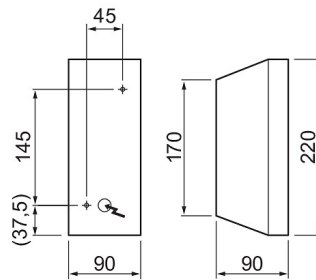

Sala Double

IP44 2XGU10 GLC WH Sala D

Seinävalaisin

Kapealinjainen, kahteen suuntaan valaiseva Sala Double-seinävalaisin sopii sekä ulko- että sisätiloihin. Valaise sisäänkäynti tyyllillä sijoittamalla valaisin ovenpieleen tai kulkureitin varrelle käytävälle tai terassille. Sisätiloissa voit Sala Double-valaisimella luoda kylpyhuoneeseen spa-tunnelmaa. Valitse valonlähteeksi GU10-kantaiset kohdelamput. Lampun väriämpötila, teho ja valokeilan avauskulma vaikuttavat oleellisesti valaistuksen tehoon ja tunnelmaan.

STUL-TAKUU

Asennus	
Seinäasennus	Kyllä
Soveltuu ripustettavaksi	Ei
Kattoasennus	Ei
Soveltuu uppoasennukseen	Ei
Soveltuu pinta-asennukseen	Kyllä
Soveltuu jonoasennukseen	Ei
Soveltuu kiinnikeasennukseen	Ei
Soveltuu päätetyöskentelyyn	Ei
Kotelointiluokka (IP)	IP44
Kotelointiluokka (IP), takasivu	IP44
Kotelointiluokka (IP), edestä	IP44
Valaisimen pintalämpötila on rajoitettu, luokka D, standardi DIN EN 60598-2-24	Ei
Soveltuu turvalaistukseen	Ei
Kaapelointitapa	Päättävä
Napojen lukumäärä	3
Johtimen poikkipinta-ala (mm ²)	2.5
Kytöntätapa	Ruuviliitos

Elinikä ja suorituskyky	
Ympäristön mitoituslämpötila IEC62722-2-1 mukaisesti (min) (°C)	-20
Ympäristön mitoituslämpötila IEC62722-2-1 mukaisesti (max) (°C)	25

Mitat	
Leveys (mm)	90
Korkeus/syvyys (mm)	220
Pituus (mm)	90