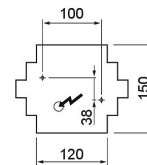

Nora

Nora IP54 7W PCO WH

Beskrivning av produktserien

Tidlös, klassisk och elegant väggarmatur från Airam med en integrerad led på 2 x 3 W. Armaturen passar både ute och inne t ex för belysning av fasader, garage, trapphus, hall och badrum. Dold ljuskälla ger ett mjukt och bländfritt ljus som ger fin kontrast bakom varje metallband i stommen.

Tekniska detaljer

Den sirliga Nora-väggarmaturen ger ett mjukt ljus både uppåt och nedåt. IP54. Lämpar sig för inomhus- och utomhusbruk samt för fuktiga utrymmen. Fast LED-lampa 7 W 280 lm 3000 K. Stomme av aluminium, kupan av opaliserad polykarbonat, vit. Kan inte sammanlänkas. Ytmontering på väggen.

Antal i förpackning

Förpackning 8 st

Nr 4116048

E-nr (SWE) 7701264

6 435200 180674

AIRAM