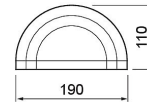

Nora

Nora IP54 7W PCO WH

Beskrivning av produktserien

Tidlös, klassisk och elegant väggarmatur från Airam med en integrerad led på 2 x 3 W. Armaturen passar både ute och inne t ex för belysning av fasader, garage, trapphus, hall och badrum. Dold ljuskälla ger ett mjukt och bländfritt ljus som ger fin kontrast bakom varje metallband i stommen.

Tekniska detaljer

Den sirliga Nora-väggarmaturen ger ett mjukt ljus både uppåt och nedåt. IP54. Lämpar sig för inomhus- och utomhusbruk samt för fuktiga utrymmen. Fast LED-lampa 7 W 280 lm 3000 K. Stomme av aluminium, kupan av opaliserad polykarbonat, vit. Kan inte sammanlänkas. Ytmontering på väggen.

Antal i förpackning

Förpackning 8 st

Nr 4116048

E-nr (SWE) 7701264

6 435200 180674

AIRAM