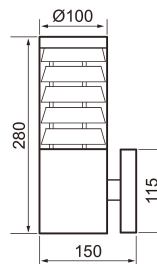

IP44 E27 PCC GR

SNRO	KOODI	KG	TUOTESARJA
4116103	A1PUBA	0.844	Park

STUL-TAKUU