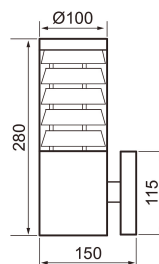

Park Exteriör väggarmatur Dim saknas; IP44; SK I; LED utbytbar; Avslutning; 3x2.5mm²; Kapsling rst; Färg grå; Kupa Plast, transparent

IP44 E27 PCC GR

E-NUMMER	KOD	KG	PRODUKTLINJE
7747902	4116103	0.844	Park