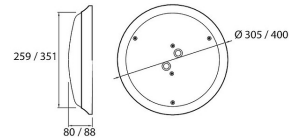

Rio

Rio 305 IP44 12W/830 PCO WH

Plafondi

Tuotesarjan kuvaus

Valitse kodin sisätilojen yleisvalaisimeksi Airam Rio -plafondi, kun valaisimen rungon ja kuvun täytyy kestää kylmyyttä, kuumuutta ja kosteutta. Käyttöympäristöön 0 ... 25 °C soveltuvan Rio:n voit asentaa seinän tai katon jakorasiaan, esim. kylpyhuoneeseen, kodinhoitotilaan, autotalliin ja autokatokseen. Polykarbonaatista valmistetuilla, IP44-roiskevesisuojatulla valaisimilla on paras IK10-suojaluokitus mekaanisia iskuja vastaan. Kiinteä led-valo valaisee tasaisesti. Kaksi eri valon värilämpötilavaihtoehtoa: valkoinen 3000 K tai viileän valkoinen 4000 K. Radar-liiketunnistimella toimivassa mallissa säädetään mikroaaltotutkan tunnistusalue, aika-asetus ja hämäräkytkimen toiminta.

Tuotteen tekniset tiedot

Rio 305 3000 K. Kestävä yleisvalaisin soveltuu mm. kylpyhuoneeseen ja autokatokseen, Ø 305 mm. IP44. IK10. Runko muovia (PC), kupu opaalimuovia (PC), valkoinen. Kiinteä led 12 W 1000 lm 3000 K. Pinta-asennus suoraan jakorasiaan, soveltuu läpipohtokseen. Hyötyeliniä 35 000 h.

Myyntierä

Paketti 3 kpl
Laatikko 6 kpl

Nro 4116137

6 435200 193445

AIRAM