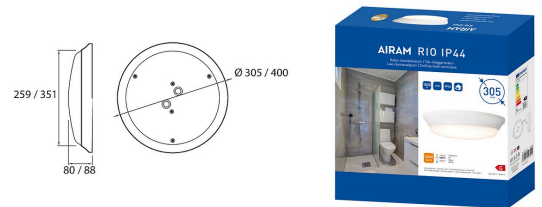

Rio

Rio 305 IP44 12W/830 PCO WH

Plafondi

Tuotesarjan kuvaus

Valitse kodin sisätilojen yleisvalaisimeksi Airam Rio -plafondi, kun valaisimen rungon ja kuvun täytyy kestää kylmyyttä, kuumuutta ja kosteutta. Käyttöympäristöön 0 ... 25 °C soveltuvan Rio:n voit asentaa seinän tai katon jakorasiaan, esim. kylpyhuoneeseen, kodinhoitotilaan, autotalliin ja autokatokseen. Polykarbonaatista valmistetuilla, IP44-roiskevesisuojatulla valaisimilla on paras IK10-suojaluokitus mekaanisia iskuja vastaan. Kiinteä led-valo valaisee tasaisesti. Kaksi eri valon värilämpötilavaihtoehtoa: valkoinen 3000 K tai viileän valkoinen 4000 K. Radar-liiketunnistimella toimivassa mallissa säädetään mikroaaltotutkan tunnistusalue, aika-asetus ja hämäräkytkimen toiminta.

Tuotteen tekniset tiedot

Rio 305 3000 K. Kestävä yleisvalaisin soveltuu mm. kylpyhuoneeseen ja autokatokseen, Ø 305 mm. IP44. IK10. Runko muovia (PC), kupu opaalimuovia (PC), valkoinen. Kiinteä led 12 W 1000 lm 3000 K. Pinta-asennus suoraan jakorasiaan, soveltuu läpipohtokseen. Hyötyeliniä 35 000 h.

Myyntierä

Paketti 3 kpl
Laatikko 6 kpl

Nro 4116137

6 435200 193445

AIRAM