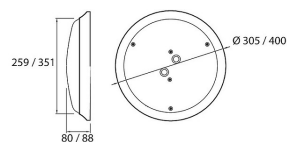

Rio

Rio 305 IP44 12W/830 PCO WH

Plafond

Beskrivning av produktserien

Välj Airam Rio-plafonden som allmänbelysning i hemmets inomhusutrymmen när armaturens stomme och kupa behöver tåla kyla, värme och fukt. Rio, som lämpar sig för temperaturer mellan 0 ... 25 °C, kan monteras direkt i vägg- eller takdosa, t.ex. i badrum, grovkök, garage eller carport. Armaturerna är tillverkade av polykarbonat och har stänkskydd IP44 samt den högsta slagålgighetsklassen IK10 mot mekaniska stötar. Den fasta LED-ljuskällan ger ett jämnt ljus. Två färgtemperaturer finns att välja mellan: vit 3000 K eller kallvit 4000 K. Modellen med radarsensor har justerbart mikrovågsdetekteringsområde, tidsinställning och skymningssensor.

Tekniska detaljer

Rio 305 3000 K. Slitstark allmänbelysning som passar t.ex. i badrummet eller i carporten, Ø 305 mm. IP44. IK10. Stomme av plast (PC), kupa av opalplast (PC), vit. Fast LED-lampa 12 W 1000 lm 3000 K. Ytmontering direkt i kopplingsdosan, passar för genomledning. Livslängd 35 000 h.

Antal i förpackning

Förpackning 3 st
Låda 6 st

Nr 4116137
E-nr (SWE) 7501275

6 435200 193445

AIRAM