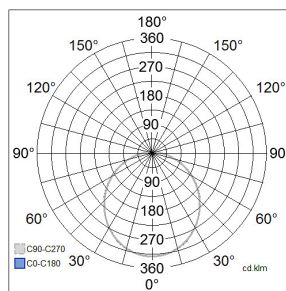

Rio

305 IP44 12W/830 PCO WH

Plafond

Välj Airam Rio-plafonden som allmänbelysning i hemmets inomhusutrymmen när armaturens stomme och kupa behöver tåla kyla, värme och fukt. Rio, som lämpar sig för temperaturer mellan 0 ... 25 °C, kan monteras direkt i vägg- eller takdosa, t.ex. i badrum, grovkök, garage eller carport. Armaturerna är tillverkade av polykarbonat och har stänkskydd IP44 samt den högsta slagålgighetsklassen IK10 mot mekaniska stötar. Den fasta LED-ljuskällan ger ett jämnt ljus. Två färgtemperaturer finns att välja mellan: vit 3000 K eller kallvit 4000 K. Modellen med radarsensor har justerbart mikrovågs-detekteringsområde, tidsinställning och skymningssensor.

Rio Ytmontage universalarmatur 12W 3000K 1000lm
Dim saknas; IP44; IK10; SK II; L70B50 35000h; LED ej utbyttbar; CRI>80; Lämplig för genomgående ledning; 3x2.5mm²; Kapsling Plast; Färg vit; Kupa Plast, opal

305 IP44 12W/830 PCO WH

E-NUMMER	KOD	KG	PRODUKTLINJE
7501275	4116137	0.72	Rio