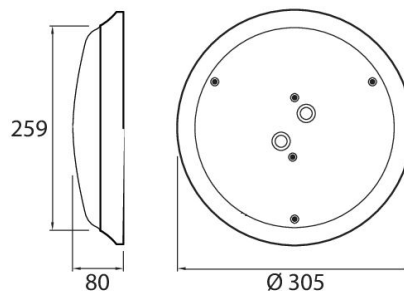

Rio

305 IP44 12W/830 PCO WH

Plafond

Välj Airam Rio-plafonden som allmänbelysning i hemmets inomhusutrymmen när armaturens stomme och kupa behöver tåla kyla, värme och fukt. Rio, som lämpar sig för temperaturer mellan 0 ... 25 °C, kan monteras direkt i vägg- eller takdosa, t.ex. i badrum, grovkök, garage eller carport. Armaturerna är tillverkade av polykarbonat och har stänkskydd IP44 samt den högsta slagålgighetsklassen IK10 mot mekaniska stötar. Den fasta LED-ljuskällan ger ett jämnt ljus. Två färgtemperaturer finns att välja mellan: vit 3000 K eller kallvit 4000 K. Modellen med radarsensor har justerbart mikrovågs-detekteringsområde, tidsinställning och skymningssensor.

305 IP44 12W/830 PCO WH

E-NUMMER	KOD	KG	PRODUKTLINJE
7501275	4116137	0.72	Rio

Montering	
Lämplig för väggmontering	Ja
Lämplig för pendelupphängning	Nej
Lämplig för takmontering	Ja
Lämplig för inbyggnad/infällnad	Nej
Lämplig för utanpåliggande montage	Ja
Lämplig för rampmontage	Nej
Anpassad för bildskärmsarbete (EN 12464-1)	Nej
Kapslingsklass (IP)	IP44
Slagtåligghet (IK)	IK10
Armatyr med begränsad ytemperatur "D" (EN 60598-2-24)	Nej
Lämplig för nödbelysning	Nej
Övertäckning med isolering	Nej
Typ av kabeldragning	Lämplig för genomgående ledning
Antal poler	3
Ledararea (mm ²)	2.5
Typ anslutning	Insticksklämma (snabbklämma)

Livslängd och kapacitet	
Nominell livslängd L70/B50 vid 25 °C (h)	35000
Nominell omgivande temperatur (IEC62722-2-1) (min) (°C)	0
Nominell omgivande temperatur (IEC62722-2-1) (max) (°C)	25

Mått	
Bredd (mm)	305
Höjd/djup (mm)	80
Längd (mm)	305
Ytterdiameter (mm)	305