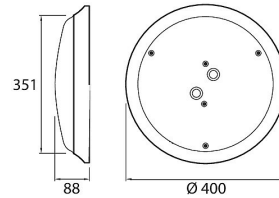

Rio

Rio 400 IP44 20W/830 PCO WH

Plafondi

Tuotesarjan kuvaus

Valitse kodin sisätilojen yleisvalaisimeksi Airam Rio -plafondi, kun valaisimen rungon ja kuvun täytyy kestää kylmyyttä, kuumuutta ja kosteutta. Käyttöympäristöön 0 ... 25 °C soveltuvan Rio:n voit asentaa seinän tai katon jakorasiaan, esim. kylpyhuoneeseen, kodinhoitotilaan, autotalliin ja autokatokseen. Polykarbonaatista valmistetuilla, IP44-roiskeveesuojuatulla valaisimilla on paras IK10-suojausluokitus mekaanisia iskuja vastaan. Kiinteä led-valo valaisee tasaisesti. Kaksi eri valon värilämpötilavaihtoehtoa: valkoinen 3000 K tai viileän valkoinen 4000 K. Radar-liiketunnistimella toimivassa mallissa säädetään mikroaaltotutkan tunnistusalue, aika-asetus ja hämäräkytkimen toiminta.

Tuotteen tekniset tiedot

Rio 400 3000 K. Kestävä yleisvalaisin soveltuu mm. kylpyhuoneeseen ja autokatokseen, Ø 400 mm. IP44. IK10. Runko muovia (PC), kupu opaalimuovia (PC), valkoinen. Kiinteä led 20 W 1600 lm 3000 K. Pinta-asennus suoraan jakorasiaan, soveltuu läpipohtokseen. Hyötyeliniä 35 000 h.

Myyntierä

Paketti 3 kpl

Laatikko 6 kpl

Nro 4116164

6 435200 193452

AIRAM