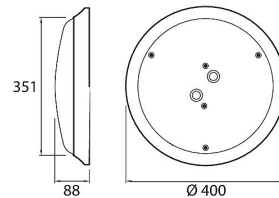

Rio

Rio 400 IP44 20W/830 PCO WH

Plafond

Beskrivning av produktserien

Välj Airam Rio-plafonden som allmänbelysning i hemmets inomhusutrymnen när armaturens stomme och kupa behöver tåla kyla, värme och fukt. Rio, som lämpar sig för temperaturer mellan 0 ... 25 °C, kan monteras direkt i vägg- eller takdosa, t.ex. i badrum, grovkök, garage eller carport. Armaturerna är tillverkade av polykarbonat och har stänkskydd IP44 samt den högsta slagålgighetsklassen IK10 mot mekaniska stötar. Den fasta LED-ljuskällan ger ett jämnt ljus. Två färgtemperaturer finns att välja mellan: vit 3000 K eller kallvit 4000 K. Modellen med radarsensor har justerbart mikrovågsdetekteringsområde, tidsinställning och skymningssensor.

Tekniska detaljer

Rio 400 3000 K. Slitstark allmänbelysning som passar t.ex. i badrummet eller i carporten, Ø 400 mm. IP44. IK10. Stomme av plast (PC), kupa av opalplast (PC), vit. Fast LED-lampa 20 W 1600 lm 3000 K. Ytmontering direkt i kopplingsdosan, passar för genomledning. Livslängd 35 000 h.

Antal i förpackning

Förpackning 3 st
Låda 6 st

Nr 4116164
E-nr (SWE) 7501278

6 435200 193452

AIRAM