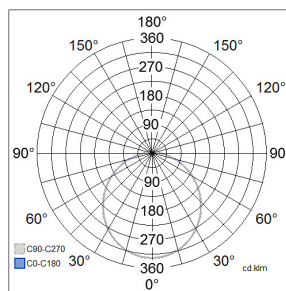

Rio

400 IP44 20W/830 PCO WH

Plafond

Välj Airam Rio-plafonden som allmänbelysning i hemmets inomhusutrymmen när armaturens stomme och kupa behöver tåla kyla, värme och fukt. Rio, som lämpar sig för temperaturer mellan 0 ... 25 °C, kan monteras direkt i vägg- eller takdosa, t.ex. i badrum, grovkök, garage eller carport. Armaturerna är tillverkade av polykarbonat och har stänkskydd IP44 samt den högsta slagålgighetsklassen IK10 mot mekaniska stötar. Den fasta LED-ljuskällan ger ett jämnt ljus. Två färgtemperaturer finns att välja mellan: vit 3000 K eller kallvit 4000 K. Modellen med radarsensor har justerbart mikrovågs-detekteringsområde, tidsinställning och skymningssensor.

Rio Ytmontage universalarmatur 20W 3000K 1600lm
Dim saknas; IP44; IK10; SK II; L70B50 35000h; LED ej utbyttbar; CRI>80; Lämplig för genomgående ledning; 3x2.5mm²; Kapsling Plast; Färg vit; Kupa Plast, opal

400 IP44 20W/830 PCO WH

E-NUMMER	KOD	KG	PRODUKTLINJE
7501278	4116164	1.232	Rio

Montering	
Lämplig för väggmontering	Ja
Lämplig för pendelupphängning	Nej
Lämplig för takmontering	Ja
Lämplig för inbyggnad/infällnad	Nej
Lämplig för utanpåliggande montage	Ja
Lämplig för rampmontage	Nej
Anpassad för bildskärmsarbete (EN 12464-1)	Nej
Kapslingsklass (IP)	IP44
Slagtåligghet (IK)	IK10
Armatyr med begränsad ytemperatur "D" (EN 60598-2-24)	Nej
Lämplig för nödbelysning	Nej
Övertäckning med isolering	Nej
Typ av kabeldragning	Lämplig för genomgående ledning
Antal poler	3
Ledararea (mm ²)	2.5
Typ anslutning	Insticksklämma (snabbklämma)

Livslängd och kapacitet	
Nominell livslängd L70/B50 vid 25 °C (h)	35000
Nominell omgivande temperatur (IEC62722-2-1) (min) (°C)	0
Nominell omgivande temperatur (IEC62722-2-1) (max) (°C)	25

Mått	
Bredd (mm)	400
Höjd/djup (mm)	88
Längd (mm)	400
Ytterdiameter (mm)	400