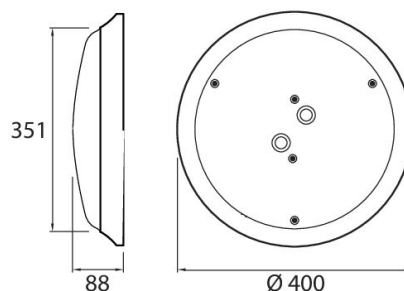

Rio

400 IP44 20W/830 PCO WH

Plafond

Välj Airam Rio-plafonden som allmänbelysning i hemmets inomhusutrymmen när armaturens stomme och kupa behöver tåla kyla, värme och fukt. Rio, som lämpar sig för temperaturer mellan 0 ... 25 °C, kan monteras direkt i vägg- eller takdosa, t.ex. i badrum, grovkök, garage eller carport. Armaturerna är tillverkade av polykarbonat och har stänkskydd IP44 samt den högsta slagålgighetsklassen IK10 mot mekaniska stötar. Den fasta LED-ljuskällan ger ett jämnt ljus. Två färgtemperaturer finns att välja mellan: vit 3000 K eller kallvit 4000 K. Modellen med radarsensor har justerbart mikrovågs-detekteringsområde, tidsinställning och skymningssensor.

400 IP44 20W/830 PCO WH

E-NUMMER	KOD	KG	PRODUKTLINJE
7501278	4116164	1.232	Rio

Montering	
Lämplig för väggmontering	Ja
Lämplig för pendelupphängning	Nej
Lämplig för takmontering	Ja
Lämplig för inbyggnad/infällnad	Nej
Lämplig för utanpåliggande montage	Ja
Lämplig för rampmontage	Nej
Anpassad för bildskärmsarbete (EN 12464-1)	Nej
Kapslingsklass (IP)	IP44
Slagtåligghet (IK)	IK10
Armatyr med begränsad ytemperatur "D" (EN 60598-2-24)	Nej
Lämplig för nödbelysning	Nej
Övertäckning med isolering	Nej
Typ av kabeldragning	Lämplig för genomgående ledning
Antal poler	3
Ledararea (mm ²)	2.5
Typ anslutning	Insticksklämma (snabbklämma)

Livslängd och kapacitet	
Nominell livslängd L70/B50 vid 25 °C (h)	35000
Nominell omgivande temperatur (IEC62722-2-1) (min) (°C)	0
Nominell omgivande temperatur (IEC62722-2-1) (max) (°C)	25

Mått	
Bredd (mm)	400
Höjd/djup (mm)	88
Längd (mm)	400
Ytterdiameter (mm)	400