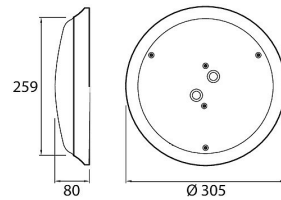

Rio

Rio 305 IP44 12W/830 RA PCO WH

Plafondi

Tuotesarjan kuvaus

Valitse kodin sisätilojen yleisvalaisimeksi Airam Rio -plafondi, kun valaisimen rungon ja kuvun täytyy kestää kylmyyttä, kuumuutta ja kosteutta. Käyttöympäristöön 0 ... 25 °C soveltuvan Rio:n voit asentaa seinän tai katon jakorasiaan, esim. kylpyhuoneeseen, kodinhoitotilaan, autotalliin ja autokatokseen. Polykarbonaatista valmistetuilla, IP44-roiskevesisuojuilla valaisimilla on paras IK10-suojaluokitus mekaanisia iskuja vastaan. Kiinteä led-valo valaisee tasaisesti. Kaksi eri valon värilämpötilavaihtoehtoa: valkoinen 3000 K tai viileän valkoinen 4000 K. Radar-liiketunnistimella toimivassa mallissa säädetään mikroaaltotutkan tunnistusalue, aika-asetus ja hämäräkytkimen toiminta.

Tuotteen tekniset tiedot

Rio 305 3000 K RA. Liiketunnistimella varustettu yleisvalaisin soveltuu mm. autotalliin ja autokatokseen, Ø 305 mm. IP44. IK10. Runko muovia (PC), kupu opaalimuovia (PC), valkoinen. Kiinteä led 12 W 1000 lm 3000 K. Pinta-asennus suoraan jakorasiaan, soveltuu läpijohdotukseen. Hyötyelinikä 35 000 h.

Myyntierä

Paketti 3 kpl
Laatikko 6 kpl

Nro 4116165

6 435 200 193469

AIRAM