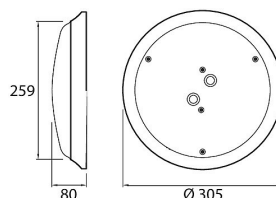

Rio

Rio 305 IP44 12W/830 RA PCO WH

Plafond

Beskrivning av produktserien

Välj Airam Rio-plafonden som allmänbelysning i hemmets inomhusutrymnen när armaturens stomme och kupa behöver tåla kyla, värme och fukt. Rio, som lämpar sig för temperaturer mellan 0 ... 25 °C, kan monteras direkt i vägg- eller takdosa, t.ex. i badrum, grovkök, garage eller carport. Armaturerna är tillverkade av polykarbonat och har stänkskydd IP44 samt den högsta slagålgighetsklassen IK10 mot mekaniska stötar. Den fasta LED-ljuskällan ger ett jämnt ljus. Två färgtemperaturer finns att välja mellan: vit 3000 K eller kallvit 4000 K. Modellen med radarsensor har justerbart mikrovågsdetekteringsområde, tidsinställning och skymningssensor.

Tekniska detaljer

Rio 305 3000 K RA. Allmänbelysning med rörelsesensor som passar t.ex. i garaget eller i carporten, Ø 305 mm. IP44. IK10. Stomme av plast (PC), kupa av opalplast (PC), vit. Fast LED-lampa 12 W 1000 lm 3000 K. Ytmontering direkt i kopplingsdosan, passar för genomledning. Livslängd 35 000 h.

Antal i förpackning

Förpackning 3 st
Låda 6 st

Nr 4116165
E-nr (SWE) 7501276

6 435200 193469

AIRAM