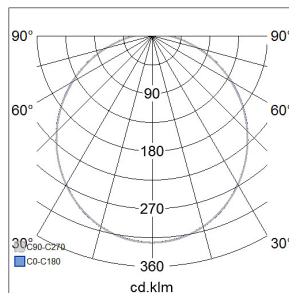

Rio

305 IP44 12W/830 RA PCO WH

Plafond

Välj Airam Rio-plafonden som allmänbelysning i hemmets inomhusutrymmen när armaturens stomme och kupa behöver tåla kyla, värme och fukt. Rio, som lämpar sig för temperaturer mellan 0 ... 25 °C, kan monteras direkt i vägg- eller takdosa, t.ex. i badrum, grovkök, garage eller carport. Armaturerna är tillverkade av polykarbonat och har stänkskydd IP44 samt den högsta slagålgighetsklassen IK10 mot mekaniska stötar. Den fasta LED-ljuskällan ger ett jämnt ljus. Två färgtemperaturer finns att välja mellan: vit 3000 K eller kallvit 4000 K. Modellen med radarsensor har justerbart mikrovågs-detekteringsområde, tidsinställning och skymningssensor.

Rio Ytmontage universalarmatur 12W 3000K 1000lm
Dim saknas; IP44; IK10; SK II; L70B50 35000h; LED ej utbyttbar; CRI>80; Lämplig för genomgående ledning; 3x2.5mm²; Kapsling Plast; Färg vit; Kupa Plast, opal; Rörelsesensor

305 IP44 12W/830 RA PCO WH

E-NUMMER	KOD	KG	PRODUKTLINJE
7501276	4116165	0.8	Rio