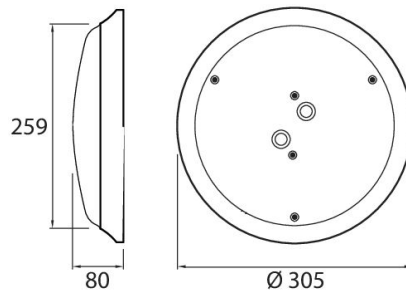

Rio

305 IP44 12W/830 RA PCO WH

Plafond

Välj Airam Rio-plafonden som allmänbelysning i hemmets inomhusutrymmen när armaturens stomme och kupa behöver tåla kyla, värme och fukt. Rio, som lämpar sig för temperaturer mellan 0 ... 25 °C, kan monteras direkt i vägg- eller takdosa, t.ex. i badrum, grovkök, garage eller carport. Armaturerna är tillverkade av polykarbonat och har stänkskydd IP44 samt den högsta slagålgighetsklassen IK10 mot mekaniska stötar. Den fasta LED-ljuskällan ger ett jämnt ljus. Två färgtemperaturer finns att välja mellan: vit 3000 K eller kallvit 4000 K. Modellen med radarsensor har justerbart mikrovågs-detekteringsområde, tidsinställning och skymningssensor.

Rio Ytmontage universalarmatur 12W 3000K 1000lm
Dim saknas; IP44; IK10; SK II; L70B50 35000h; LED ej utbyttbar; CRI>80; Lämplig för genomgående ledning; 3x2.5mm²; Kapsling Plast; Färg vit; Kupa Plast, opal; Rörelsesensor

305 IP44 12W/830 RA PCO WH

E-NUMMER	KOD	KG	PRODUKTLINJE
7501276	4116165	0.8	Rio