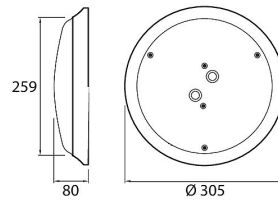

Rio

Rio 305 IP44 12W/840 PCO WH

Plafondi

Tuotesarjan kuvaus

Valitse kodin sisätilojen yleisvalaisimeksi Airam Rio -plafondi, kun valaisimen rungon ja kuvun täytyy kestää kylmyyttä, kuumuutta ja kosteutta. Käyttöympäristöön 0 ... 25 °C soveltuvan Rio:n voit asentaa seinän tai katon jakorasiaan, esim. kylpyhuoneeseen, kodinhoitotilaan, autotalliin ja autokatokseen. Polykarbonaatista valmistetuilla, IP44-roiskevesisuojuilla valaisimilla on paras IK10-suojaluokitus mekaanisia iskuja vastaan. Kiinteä led-valo valaisee tasaisesti. Kaksi eri valon värilämpötilavaihtoehtoa: valkoinen 3000 K tai viileän valkoinen 4000 K. Radar-liiketunnistimella toimivassa mallissa säädetään mikroaaltotutkan tunnistusalue, aika-asetus ja hämäräkytkimen toiminta.

Tuotteen tekniset tiedot

Rio 305 4000 K. Kestävä yleisvalaisin soveltuu mm. kylpyhuoneeseen ja autokatokseen, Ø 305 mm. IP44. IK10. Runko muovia (PC), kupu opaalimuovia (PC), valkoinen. Kiinteä led 12 W 1000 lm 4000 K. Pinta-asennus suoraan jakorasiaan, soveltuu läpipohtokseen. Hyötyeliniä 35 000 h.

Myyntierä

Paketti 3 kpl
Laatikko 6 kpl

Nro 4116170

6 435200 194237

AIRAM