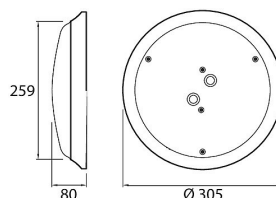

Rio

Rio 305 IP44 12W/840 PCO WH

Plafond

Beskrivning av produktserien

Välj Airam Rio-plafonden som allmänbelysning i hemmets inomhusutrymmen när armaturens stomme och kupa behöver tåla kyla, värme och fukt. Rio, som lämpar sig för temperaturer mellan 0 ... 25 °C, kan monteras direkt i vägg- eller takdosa, t.ex. i badrum, grovkök, garage eller carport. Armaturerna är tillverkade av polykarbonat och har stänkskydd IP44 samt den högsta slagålgighetsklassen IK10 mot mekaniska stötar. Den fasta LED-ljuskällan ger ett jämnt ljus. Två färgtemperaturer finns att välja mellan: vit 3000 K eller kallvit 4000 K. Modellen med radarsensor har justerbart mikrovågsdetekteringsområde, tidsinställning och skymningssensor.

Tekniska detaljer

Rio 305 4000 K. Slitstark allmänbelysning som passar t.ex. i badrummet eller i carporten, Ø 305 mm. IP44. IK10. Stomme av plast (PC), kupa av opalplast (PC), vit. Fast LED-lampa 12 W 1000 lm 4000 K. Ytmontering direkt i kopplingsdosan, passar för genomledning. Livslängd 35 000 h.

Antal i förpackning

Förpackning 3 st
Låda 6 st

Nr 4116170
E-nr (SWE) 7501277

6 435200 194237

AIRAM