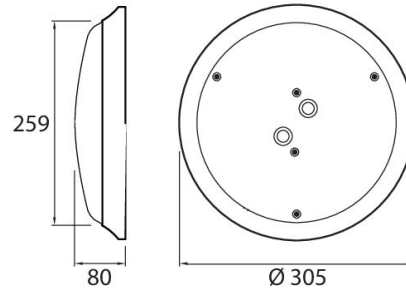

Rio

305 IP44 12W/840 PCO WH

Plafond

Välj Airam Rio-plafonden som allmänbelysning i hemmets inomhusutrymmen när armaturens stomme och kupa behöver tåla kyla, värme och fukt. Rio, som lämpar sig för temperaturer mellan 0 ... 25 °C, kan monteras direkt i vägg- eller takdosa, t.ex. i badrum, grovkök, garage eller carport. Armaturerna är tillverkade av polykarbonat och har stänkskydd IP44 samt den högsta slagålgighetsklassen IK10 mot mekaniska stötar. Den fasta LED-ljuskällan ger ett jämnt ljus. Två färgtemperaturer finns att välja mellan: vit 3000 K eller kallvit 4000 K. Modellen med radarsensor har justerbart mikrovågs-detekteringsområde, tidsinställning och skymningssensor.

Rio Ytmontage universalarmatur 12W 4000K 1000lm
Dim saknas; IP44; IK10; SK II; L70B50 35000h; LED ej utbyttbar; CRI>80; Lämplig för genomgående ledning; 3x2.5mm²; Kapsling Plast; Färg vit; Kupa Plast, opal

305 IP44 12W/840 PCO WH

E-NUMMER	KOD	KG	PRODUKTLINJE
7501277	4116170	0.72	Rio