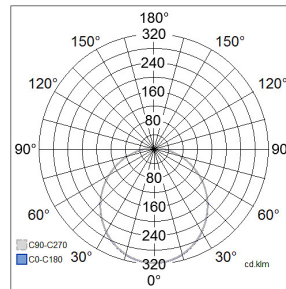

Rio

305 IP44 12W/840 PCO WH

Plafond

Välj Airam Rio-plafonden som allmänbelysning i hemmets inomhusutrymmen när armaturens stomme och kupa behöver tåla kyla, värme och fukt. Rio, som lämpar sig för temperaturer mellan 0 ... 25 °C, kan monteras direkt i vägg- eller takdosa, t.ex. i badrum, grovkök, garage eller carport. Armaturerna är tillverkade av polykarbonat och har stänkskydd IP44 samt den högsta slagålgighetsklassen IK10 mot mekaniska stötar. Den fasta LED-ljuskällan ger ett jämnt ljus. Två färgtemperaturer finns att välja mellan: vit 3000 K eller kallvit 4000 K. Modellen med radarsensor har justerbart mikrovågs-detekteringsområde, tidsinställning och skymningssensor.

Rio Ytmontage universalarmatur 12W 4000K 1000lm
Dim saknas; IP44; IK10; SK II; L70B50 35000h; LED ej utbyttbar; CRI>80; Lämplig för genomgående ledning; 3x2.5mm²; Kapsling Plast; Färg vit; Kupa Plast, opal

305 IP44 12W/840 PCO WH

E-NUMMER	KOD	KG	PRODUKTLINJE
7501277	4116170	0.72	Rio