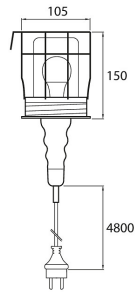

IP54

E-NUMMER	KOD	KG	PRODUKTLINJE
7502275	4116186	1.122