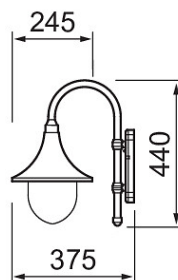

-O
3 x 2,5

IP44

Kartano Trumpet

IP44 E27 PCC WH

Väggarmatur

Väggarmaturen Kartano Trumpet är en avskalad version av den gammaldags lyktarmaturen. Ljuskällan är tydligt synlig inuti armaturen, så valet av ljuskälla har stor betydelse för belysningens stämning och effekt. Vår populära Kartano-serie bildar en harmonisk helhet för belysning av tomten. Den klassiska trumpetarmaturens formspråk och material håller för tidens tand. Komplettera belysningen med seriens Trumpet-stolpararmaturer.

Kartano Trumpet Exteriör väggarmatur Dim saknas;
IP44; SK I; LED utbytbar; Avslutning; 3x2.5mm²;
Kapsling al; Färg vit; Kupa Plast, transparent

IP44 E27 PCC WH

E-NUMMER	KOD	KG	PRODUKTLINJE
7702308	4116403	1.534	Kartano Trumpet

Mått	
Bredd (mm)	440
Höjd/djup (mm)	375
Längd (mm)	245

Teknisk data	
Spänningstyp	AC
Märkspänning från (V)	220
Märkspänning till (V)	240
Drivdon	Krävs ej
Skyddsklass (IEC 61140)	I
Lämplig för lampeffekt (min) (W)	1
Lämplig för lampeffekt (max) (W)	100