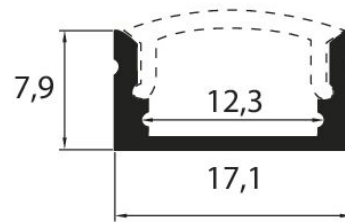

4116410 / 4116411