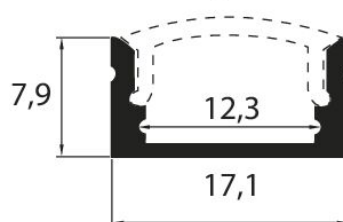

4116410 / 4116411