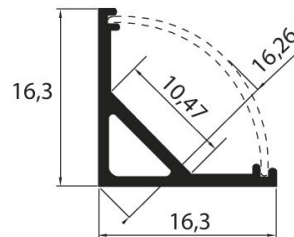

CORNER

CORNER ALUMINIUMPROFIL

VIT 1M

Ytmonterade aluminiumprofiler gör det enklare att installera LED-lister. Corner-aluminiumprofilens form passar i 90° hörn, till exempel under köksskåp. Med hörnprofilen riktas LED-listens ljus mot rummet i en vinkel på 45°. Om LED-listen används som belysning ovanför köksbänken, monteras hörnprofilen längst bak under skåpen så att ljuset riktas jämnt mot bänkytans främre del. Aluminiumprofilerna ger belysningen ett stilrent och färdigt utseende samtidigt som de skyddar LED-listen mot damm och smuts. Den opalvita polykarbonatkåpan minskar bländning från punktljus. Aluminiumprofilerna passar LED-lister med en bredd på upp till 10 mm. Finns i två längder. Förpackningen innehåller ändstycken och fästen.

CORNER ALUMINIUMPROFIL VIT 1M

E-NUMMER	KOD	KG	PRODUKTLINJE
7502144	4116412	0.16	CORNER

4116412 / 4116413

CORNER ALUMINIUMPROFIL VIT 1M

EC002706

Montering

Monteringsmetod	Utan-/Ovanpåliggande
Kapstingsklass (IP)	IP20

Konstruktion

Med ändstycke	Ja
Med skyddshölje	Ja
Självhäftande	Nej

Dimning och styrning

Fotometriska data

Livslängd och kapacitet

Mått

Bredd (mm)	16.3
Höjd/djup (mm)	16.3
Längd (mm)	1000

Teknisk data