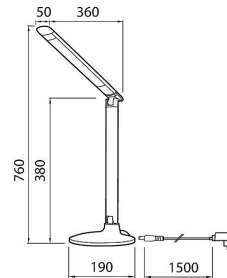

Myyntierä

Paketti 4 kpl

Laatikko 8 kpl

Nro 4118736