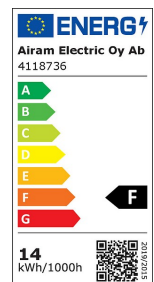

Myyntierä

Paketti 4 kpl

Laatikko 8 kpl

Nro 4118736