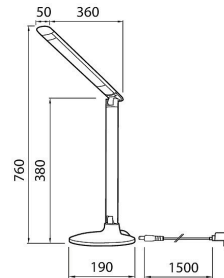

Antal i förpackning

Förpackning 4 st
Låda 8 st

Nr 4118736
E-nr (SWE) 7503035