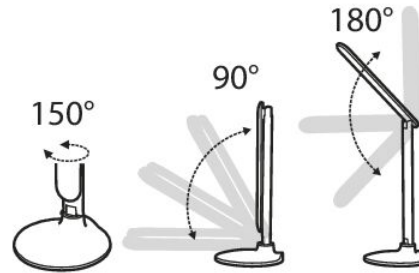

Gina

14W 827/845/860 800lm WH-SI

Gina Pöytävalaisin 14W 2700/4500/6000K 800lm
Hipaisuhim; SL III; L70B50 30000h; LED kiinteä;
CRI>80; Kotelo al; Väri val/hop; Suojus Opaalimuovi

14W 827/845/860 800lm WH-SI

SNRO	KOODI	KG	TUOTESARJA
4118736	A1GIAH	1.01	Gina

Asennus	
Valaisintyyppi	Pöytävalaisin
Asennustapa	Jalusta
Seinäasennus	Ei
Soveltuu pääätetyöskentelyyn	Ei
Kytkentä pistoliitinjärjestelmällä	Kyllä

Rakenne	
Säädettävä	Kyllä
Taivutettava	Ei
Säädettävä korkeus	Kyllä
Valonlähteen tyyppi	LED, kiinteä
Sisältää valonlähteen	Kyllä
Lamppujen/moduulien lukumäärä	1
Lampunpidin	Muu
Kotelon/suojuksen materiaali	Alumiini
Rungon väri	Hopea
Suojuksen materiaali	Opaalimuovi
Suojuksen väri	valkoinen
Sisältää kytkimen	Kyllä
Sisältää pistorasian	Ei
Valonlähteen energiatehokkuusluokka (EU-säännös 2019/2015)	F

Elinikä ja suorituskyky	
Valaisimen elinikä L70B50 Ta=25 °C (h)	30000

Mitat	
Leveys (mm)	190
Korkeus/syvyys (mm)	760

Sähkötekniset tiedot	
Jännitetyyppi	AC
Suojausluokka (IEC 61140)	III
Soveltuu lampputeholle (min) (W)	14
Soveltuu lampputeholle (max) (W)	14
Järjestelmän enimmäisteho (W)	14