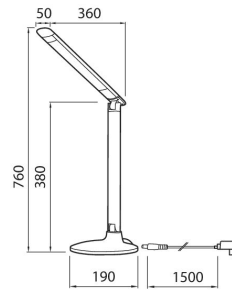

Gina

14W 827/845/860 800lm WH-SI

Gina Pöytävalaisin 14W 2700/4500/6000K 800lm
Hipaisuhim; SL III; L70B50 30000h; LED kiinteä;
CRI>80; Kotelo al; Väri val/hop; Suojus Opaalimuovi

14W 827/845/860 800lm WH-SI

SNRO	KOODI	KG	TUOTESARJA
4118736	A1GIAH	1.01	Gina

Asennus	
Valaisintyyppi	Pöytävalaisin
Asennustapa	Jalusta
Seinäasennus	Ei
Soveltuu pääätetyöskentelyyn	Ei
Kytkentä pistoliitinjärjestelmällä	Kyllä

Rakenne	
Säädettävä	Kyllä
Taivutettava	Ei
Säädettävä korkeus	Kyllä
Valonlähteen tyyppi	LED, kiinteä
Sisältää valonlähteen	Kyllä
Lamppujen/moduulien lukumäärä	1
Lampunpidin	Muu
Kotelon/suojuksen materiaali	Alumiini
Rungon väri	Hopea
Suojuksen materiaali	Opaalimuovi
Suojuksen väri	valkoinen
Sisältää kytkimen	Kyllä
Sisältää pistorasian	Ei
Valonlähteen energiatehokkuusluokka (EU-säännös 2019/2015)	F