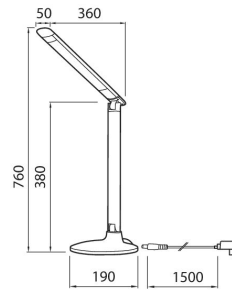

Gina

14W 827/845/860 800lm WH-SI

Gina Arbetsplatsarmatur 14W 2700/4500/6000K 800lm
Dim med touch; SK III; L70B50 30000h; LED ej
utbytbar; CRI>80; Kapsling al; Färg vit/sil; Kupa Plast,
opal

14W 827/845/860 800lm WH-SI

E-NUMMER	KOD	KG	PRODUKTLINJE
7503035	4118736	1.01	Gina