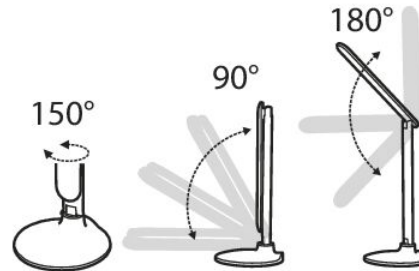

Gina

14W 827/845/860 800lm WH-SI

Gina Arbetsplatsarmatur 14W 2700/4500/6000K 800lm
Dim med touch; SK III; L70B50 30000h; LED ej
utbytbar; CRI>80; Kapsling al; Färg vit/sil; Kupa Plast,
opal

14W 827/845/860 800lm WH-SI

E-NUMMER	KOD	KG	PRODUKTLINJE
7503035	4118736	1.01	Gina